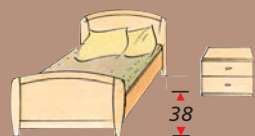

BUCHE
BIRKE

MERANO

SCHLAFRAUMSYSTEM MASSIV

Doppelbett in Systemhöhe 38 cm, Breite 180,0 cm mit Nachtkonsolen 110027, 2 Schubkästen, Breite 51,8 cm, Buche

System-Doppelbett 38 cm (Bettseitenhöhe)

System-Einzelbett 38 cm (Bettseitenhöhe)

Komfort-Doppelbett 48 cm (Bettseitenhöhe)

Komfort-Einzelbett 48 cm (Bettseitenhöhe)

Alle Betten bekommen Sie in der Basis-Liegehöhe von 38 cm und in der Komfort-Liegehöhe von 48 cm. (Bettseitenhöhe)

Einzelbetten
Bettbreite: 100 cm
Bettlängen: 190, 200, 210, 220 cm

Doppelbetten
Bettbreiten: 180/200 cm
Bettlängen: 190, 200, 210, 220 cm

Kleiderschrank mit Spiegeltüren und Beleuchtungskranz, Buche

Es gibt Dinge im Leben, die man einfach braucht. Zum Beispiel Schlafraum-Möbel, die wirklich viel Nutzraum bieten. Dazu gehören 2 Dinge: 1. Ein Kleiderschrank-System in Endlosbauweise, 2. Ein anbaubares Beimöbel-System. MERANO hat beides und schafft Platz, den Sie benötigen. Außerdem haben wir bei MERANO etwas für den Liegekomfort getan. Es gibt Betten in einer Basis-Liegehöhe von 38 cm und in einer bequemen Komforthöhe von 48 cm. Außerdem gibt es in beiden Liegehöhen auch Singlebetten.