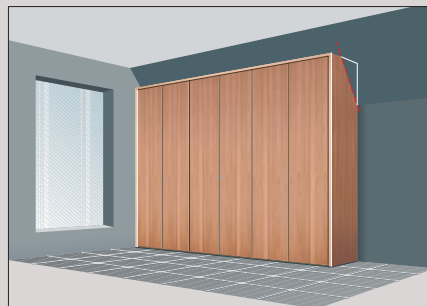

INDIVIDUELLE KLEIDERSCHRANK-INNENAUSSTATTUNG MIT VIELFÄLTIGEM UND PRAKTISCHEM ZUBEHÖR.

DIE KLEIDERSCHRANK-SONDERANFERTIGUNGEN.

Schranksbreitenkürzung, 1-türig / 2-türig.

Schrankshöhenkürzung, 1-türig / 2-türig.

Schranksiefenkürzung, 1-türig / 2-türig.

Für die individuelle Kleiderschrank-Inneneinteilung finden Sie ein überzeugendes Angebot von praktischen „Helfern“. Weitere Hinweise zum Ordnungssystem in der aktuellen Typenliste.

Unser Verkaufsteam unterstützt Sie bei individuellen Einrichtungslösungen. Passgenaue Sonderanfertigungen nach Kundenwunsch gehören zu unserem Tagesgeschäft.

Schrankabschrägung seitlich, 1-türig.

Schrankabschrägung hinten, 1-türig / 2-türig.